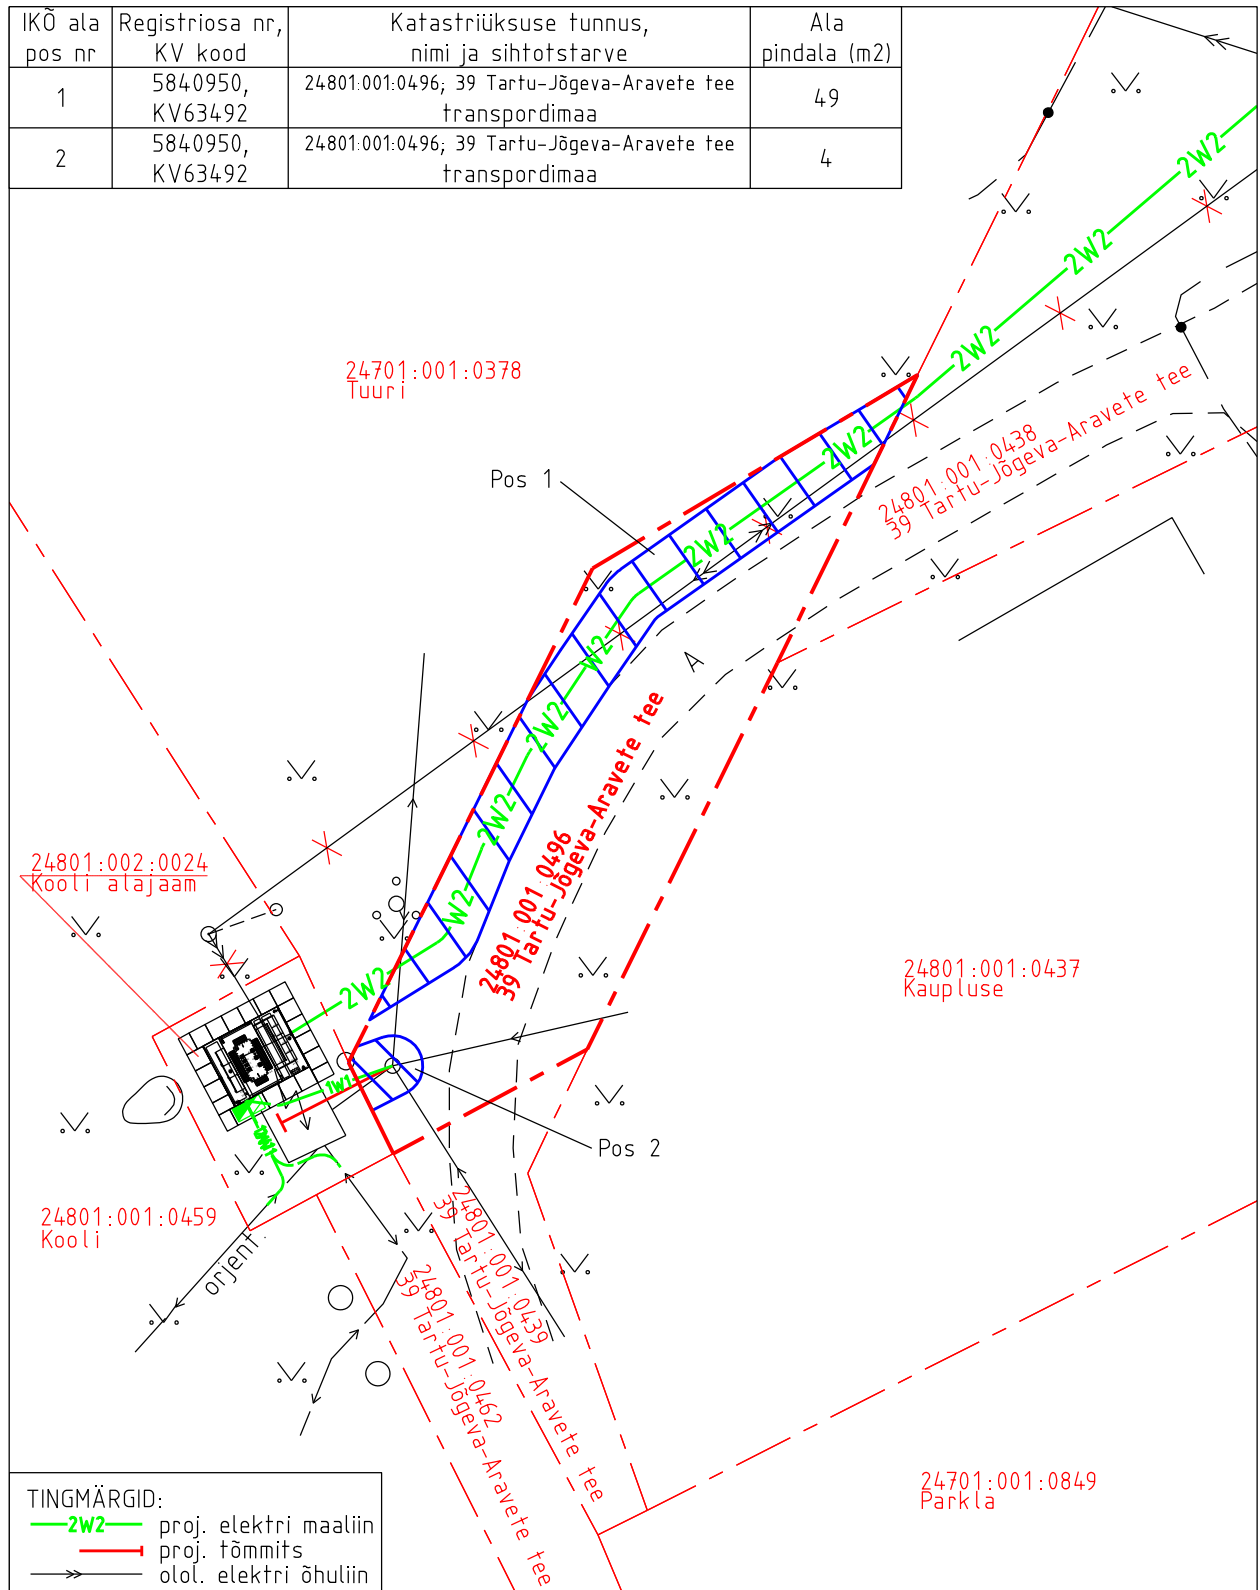

Isikliku kasutusõiguse asendiplaan

Kinnistu nimi: 39 Tartu-Jõgeva-Aravete tee (reg.nr 5840950)

Katastritunnus: 24801:001:0496

Asukoht: Vaimastvere küla, Jõgeva vald, Jõgeva maakond

Kirjanurk OÜ töö nr 11304P / Elektrilevi OÜ tellimus nr IP6801

IKÕ ala pos nr	Registriosa nr, KV kood	Katastriüksuse tunnus, nimi ja sihtotstarve	Ala pindala (m <sup>2</sup> )
1	5840950, KV63492	24801:001:0496; 39 Tartu-Jõgeva-Aravete tee transpordimaa	49
2	5840950, KV63492	24801:001:0496; 39 Tartu-Jõgeva-Aravete tee transpordimaa	4

TINGMÄRGID:  
 —2W2— proj. elektri maaliin  
 —— proj. tõmmits  
 —>— olol. elektri õhuliin

- Isikliku kasutusõiguse pindala kokku ligikaudu 53 m<sup>2</sup>
- Koormatava katastriüksuse piir
- Katastriüksuste piirid (väljavõte 25.06.2024)

Plaan 5-1  
 M 1:250

Koostaja:  
 OÜ Kirjanurk